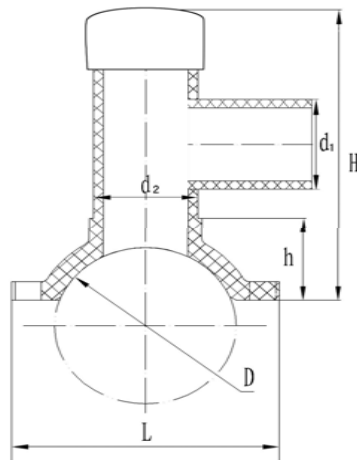

Electro-Fusion Saddle
 GB 15558.2-2005, GB/T 13663.2-2005
 EN 12201-3: 2002, ISO 8085-3:2001
 SDR11 PE80/100

sales@jlsjpipe.com

Size Dn(mm)	H(mm)	h(mm)	D(mm)	d	L	PCS/BOX
110×40×110	183	58	110	40	162	10
110×50×110	183	58	138	50	162	10
110×63×110	183	58	138	63	162	10
160×40×160	172	48	160	40	179	10
160×50×160	172	48	160	50	179	10
160×63×160	172	48	160	63	179	10
200×40×200	167	42	200	40	178	10
200×50×200	167	42	200	50	178	10
200×63×200	167	42	200	63	178	10
250×40×250	143	38	250	40	172	5
250×50×250	143	42	250	50	172	5
250×63×250	143	42	250	63	172	5
315×40×315	159	34	315	40	174	5
315×50×315	159	42	250	50	174	5
315×63×315	159	42	250	63	174	5

Electro-Fusion Tapping Tee
 GB 15558.2-2005, GB/T 13663.2-2005
 EN 12201-3: 2002, ISO 8085-3:2001
 SDR11 PE80/100

Dn(mm)	H(mm)	h(mm)	D(mm)	d1	d2	L	Pcs/box
110×40×110	193	58	110	40	63	162	10
110×50×110	193	58	138	50	63	162	10
110×63×110	193	58	138	63	63	162	10
160×40×160	182	48	160	40	63	179	10
160×50×160	182	48	160	50	63	179	10
160×63×160	182	48	160	63	63	179	10
200×40×200	177	42	200	40	63	178	10
200×50×200	177	42	200	50	63	178	10
200×63×200	177	42	200	63	63	178	10
250×40×250	153	38	250	40	63	172	5
250×50×250	153	42	250	50	63	172	5
250×63×250	153	42	250	63	63	172	5
315×40×315	169	34	315	40	63	174	5
315×50×315	169	42	250	50	63	174	5
315×63×315	169	42	250	63	63	174	5