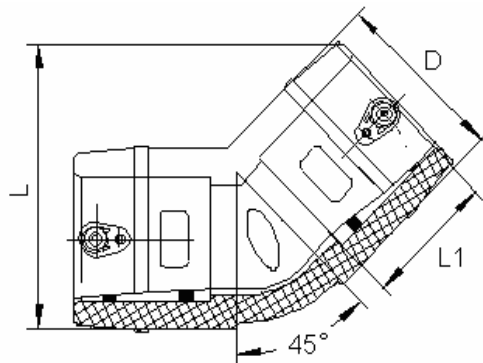

sales@jlsjpipe.com

Size Dn(mm)	L(mm)	D1(mm)	D2(mm)	PCS/BOX
32×25	88	42	33	100
40×32	98	53	45	100
50×32	110	67	45	50
50×40	109	66	53	150
63×32	124	82	46	120
63×40	124	83	57	120
63×50	124	82	67	120
75×63	143	95	81	48
90×63	158	114	81	36
90×75	158	114	95	40
110×63	156	138	81	36
110×75	160	138	95	36
110×90	178	138	114	24
125×90	197	158	115	20
160×90	215	198	131	12
160×110	215	198	135	12

90° Electro-Fusion Elbow
 GB 15558.2-2005, GB/T 13663.2-2005
 EN 12201-3: 2002, ISO 8085-3:2001
 SDR11 PE80/100

Size Dn(mm)	L(mm)	L1(mm)	D(mm)	PCS/BOX
25	74	36	39	130
32	84	42	49	80
40	102	45	58.6	45
50	117	50	68	75
63	127.8	53	84	45
75	152.3	60	115.2	45
90	180	70	116	24
110	217	81	141	12
160	283	89	199	5
200	346	99	246	2

sales@jlsjpipe.com

45° Electro-Fusion Elbow
 GB 15558.2-2005, GB/T 13663.2-2005
 EN 12201-3: 2002, ISO 8085-3:2001
 SDR11 PE80/100

Size Dn(mm)	L(mm)	L1(mm)	D(mm)	PCS/BOX
40	85	50	54	100
50	101	55	64	100
63	115	65	80	64
75	140	63	99	55
90	160	85	114	30
110	195	98	139	16
160	259	99	190	8