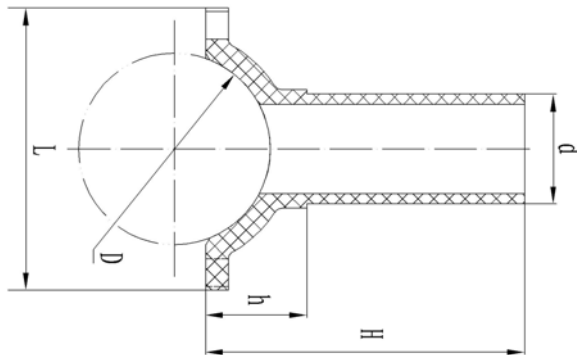

sales@jlsjpipe.com

Size Dn(mm)	H(mm)	h(mm)	D(mm)	d	L	PCS/BOX
110×40×110	183	58	110	40	162	10
110×50×110	183	58	138	50	162	10
110×63×110	183	58	138	63	162	10
160×40×160	172	48	160	40	179	10
160×50×160	172	48	160	50	179	10
160×63×160	172	48	160	63	179	10
200×40×200	167	42	200	40	178	10
200×50×200	167	42	200	50	178	10
200×63×200	167	42	200	63	178	10
250×40×250	143	38	250	40	172	5
250×50×250	143	42	250	50	172	5
250×63×250	143	42	250	63	172	5
315×40×315	159	34	315	40	174	5
315×50×315	159	42	250	50	174	5
315×63×315	159	42	250	63	174	5