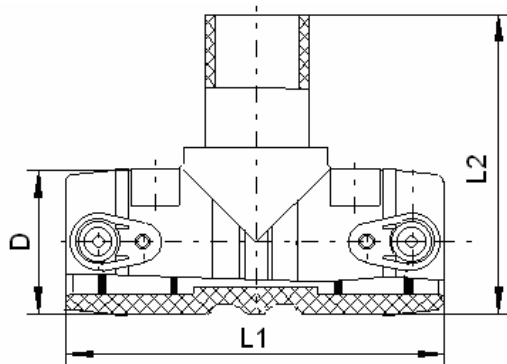

sales@jlsjpipe.com

Dn(mm)	L1(mm)	L2(mm)	D(mm)	PCS/BOX
110×40×110	222	198	138	16
110×50×110	222	199	138	16
110×63×110	223	200	138	16
110×75×110	270	216	138	12
110×90×110	269	216	138	12
160×63×160	287	294	198	7
160×90×160	288	293	198	6
160×110×160	286	291	198	6
200×63×200	296	318	246	4
200×90×200	298	338	246	4
200×110×200	298	339	241	4