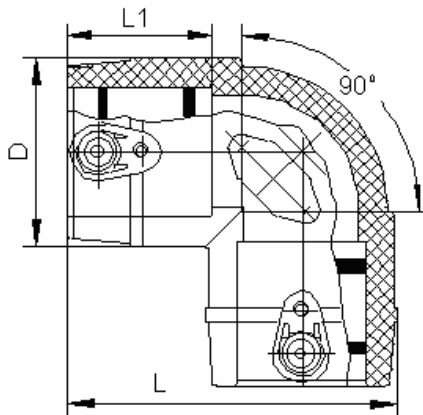

SONG JIANG

SMART JOINT

sales@jlsjpipe.com

Size Dn(mm)	L(mm)	D(mm)	PCS/BOX
20	79.8	33.7	250
25	80	39	210
32	80	43	150
40	86	53	108
50	98	68	50
63	109	81	84
75	121	98	50
90	147	118	30
110	155	141	22
125	170	158	14
160	190	199	12
180	209.5	226.8	4
200	205	247	4
250	216	307	4
315	234	384	1
400	295	473	1

sales@jlsjpipe.com

Size Dn(mm)	L(mm)	D1(mm)	D2(mm)	PCS/BOX
32×25	88	42	33	100
40×32	98	53	45	100
50×32	110	67	45	50
50×40	109	66	53	150
63×32	124	82	46	120
63×40	124	83	57	120
63×50	124	82	67	120
75×63	143	95	81	48
90×63	158	114	81	36
90×75	158	114	95	40
110×63	156	138	81	36
110×75	160	138	95	36
110×90	178	138	114	24
125×90	197	158	115	20
160×90	215	198	131	12
160×110	215	198	135	12

90° Electro-Fusion Elbow
 GB 15558.2-2005, GB/T 13663.2-2005
 EN 12201-3: 2002, ISO 8085-3:2001
 SDR11 PE80/100

Size Dn(mm)	L(mm)	L1(mm)	D(mm)	PCS/BOX
25	74	36	39	130
32	84	42	49	80
40	102	45	58.6	45
50	117	50	68	75
63	127.8	53	84	45
75	152.3	60	115.2	45
90	180	70	116	24
110	217	81	141	12
160	283	89	199	5
200	346	99	246	2

sales@jlsjpipe.com

45° Electro-Fusion Elbow
 GB 15558.2-2005, GB/T 13663.2-2005
 EN 12201-3: 2002, ISO 8085-3:2001
 SDR11 PE80/100

Size Dn(mm)	L(mm)	L1(mm)	D(mm)	PCS/BOX
40	85	50	54	100
50	101	55	64	100
63	115	65	80	64
75	140	63	99	55
90	160	85	114	30
110	195	98	139	16
160	259	99	190	8