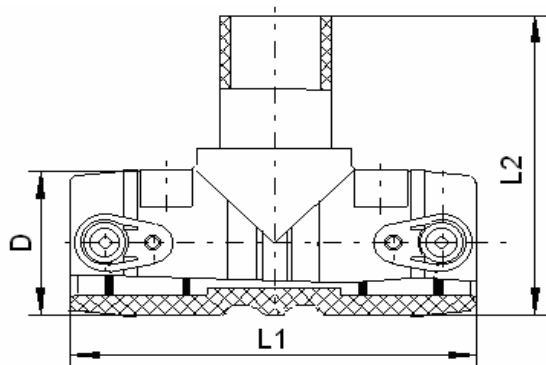

90° Electro-Fusion Elbow
 GB 15558.2-2005, GB/T 13663.2-2005
 EN 12201-3: 2002, ISO 8085-3:2001
 SDR11 PE80/100

Size Dn(mm)	L(mm)	L1(mm)	D(mm)	PCS/BOX
25	74	36	39	130
32	84	42	49	80
40	102	45	58.6	45
50	117	50	68	75
63	127.8	53	84	45
75	152.3	60	115.2	45
90	180	70	116	24
110	217	81	141	12
160	283	89	199	5
200	346	99	246	2

sales@jlsjpipe.com

45° Electro-Fusion Elbow
 GB 15558.2-2005, GB/T 13663.2-2005
 EN 12201-3: 2002, ISO 8085-3:2001
 SDR11 PE80/100

Size Dn(mm)	L(mm)	L1(mm)	D(mm)	PCS/BOX
40	85	50	54	100
50	101	55	64	100
63	115	65	80	64
75	140	63	99	55
90	160	85	114	30
110	195	98	139	16
160	259	99	190	8

sales@jlsjpipe.com

Electro-Fusion Equal Tee
 GB 15558.2-2005, GB/T 13663.2-2005
 EN 12201-3: 2002, ISO 8085-3:2001
 SDR11 PE80/100

sales@jlsjpipe.com

Size Dn(mm)	L1(mm)	L2(mm)	D(mm)	PCS/BOX
25×25×25	109	79	38	100
32×32×32	115	92	45	192
50×50×50	174	130	68	75
40×40×40	146	107	54	100
63×63×63	195	146	81	50
75×75×75	203	171	97	30
90×90×90	233	200	115	20
110×110×110	270	218	138	12
160×160×160	340	298	194	4