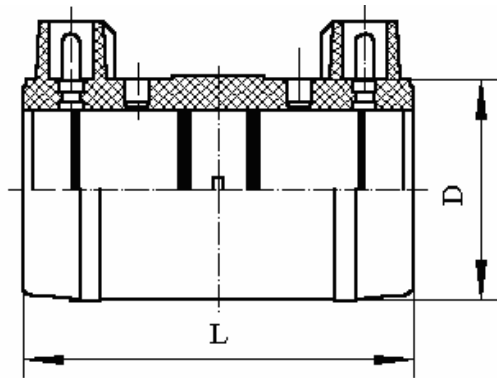

SONG JIANG

SMART JOINT

sales@jlsjpipe.com

Size Dn(mm)	L(mm)	D(mm)	PCS/BOX
20	79.8	33.7	250
25	80	39	210
32	80	43	150
40	86	53	108
50	98	68	50
63	109	81	84
75	121	98	50
90	147	118	30
110	155	141	22
125	170	158	14
160	190	199	12
180	209.5	226.8	4
200	205	247	4
250	216	307	4
315	234	384	1
400	295	473	1

sales@jlsjpipe.com

Size Dn(mm)	L(mm)	D1(mm)	D2(mm)	PCS/BOX
32×25	88	42	33	100
40×32	98	53	45	100
50×32	110	67	45	50
50×40	109	66	53	150
63×32	124	82	46	120
63×40	124	83	57	120
63×50	124	82	67	120
75×63	143	95	81	48
90×63	158	114	81	36
90×75	158	114	95	40
110×63	156	138	81	36
110×75	160	138	95	36
110×90	178	138	114	24
125×90	197	158	115	20
160×90	215	198	131	12
160×110	215	198	135	12

90° Electro-Fusion Elbow
 GB 15558.2-2005, GB/T 13663.2-2005
 EN 12201-3: 2002, ISO 8085-3:2001
 SDR11 PE80/100

Size Dn(mm)	L(mm)	L1(mm)	D(mm)	PCS/BOX
25	74	36	39	130
32	84	42	49	80
40	102	45	58.6	45
50	117	50	68	75
63	127.8	53	84	45
75	152.3	60	115.2	45
90	180	70	116	24
110	217	81	141	12
160	283	89	199	5
200	346	99	246	2