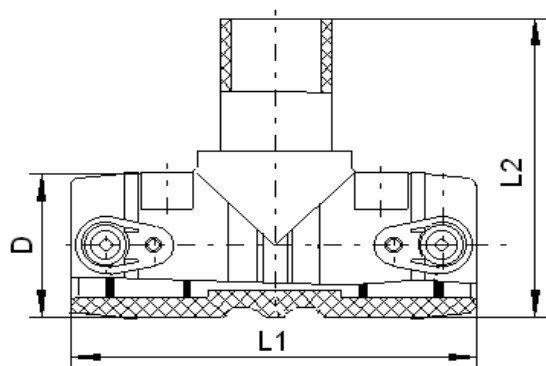

sales@jlsjpipe.com

45° Electro-Fusion Elbow
 GB 15558.2-2005, GB/T 13663.2-2005
 EN 12201-3: 2002, ISO 8085-3:2001
 SDR11 PE80/100

Size Dn(mm)	L(mm)	L1(mm)	D(mm)	PCS/BOX
40	85	50	54	100
50	101	55	64	100
63	115	65	80	64
75	140	63	99	55
90	160	85	114	30
110	195	98	139	16
160	259	99	190	8

sales@jlsjpipe.com

Electro-Fusion Equal Tee
 GB 15558.2-2005, GB/T 13663.2-2005
 EN 12201-3: 2002, ISO 8085-3:2001
 SDR11 PE80/100

sales@jlsjpipe.com

Size Dn(mm)	L1(mm)	L2(mm)	D(mm)	PCS/BOX
25×25×25	109	79	38	100
32×32×32	115	92	45	192
50×50×50	174	130	68	75
40×40×40	146	107	54	100
63×63×63	195	146	81	50
75×75×75	203	171	97	30
90×90×90	233	200	115	20
110×110×110	270	218	138	12
160×160×160	340	298	194	4

sales@jlsjpipe.com

Size Dn(mm)	L1(mm)	L2(mm)	D(mm)	PCS/BOX
25×20×25	109	78	38	100
32×25×32	115	92	45	192
40×25×40	146	117	54	100
40×32×40	146	117	54	100
50×32×50	174	129	68	75
50×40×50	174	128	69	75
63×32×63	150	140	81	50
63×40×63	150	140	81	50
63×50×63	195	144	81	50
75×50×75	204	171	97	30
75×63×75	203	171	97	30
90×40×90	200	175	115	30
90×50×90	200	178	115	28
90×63×90	200	178	115	26
90×75×90	234	196	114	20