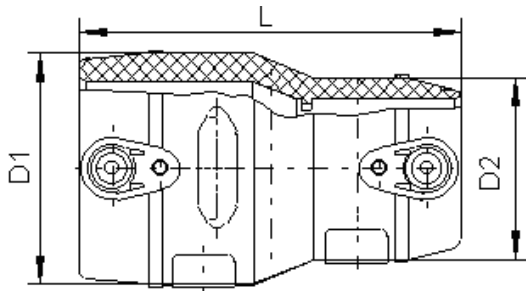

SONG JIANG

SMART JOINT

sales@jlsjpipe.com

Size Dn(mm)	L(mm)	D(mm)	PCS/BOX
20	79.8	33.7	250
25	80	39	210
32	80	43	150
40	86	53	108
50	98	68	50
63	109	81	84
75	121	98	50
90	147	118	30
110	155	141	22
125	170	158	14
160	190	199	12
180	209.5	226.8	4
200	205	247	4
250	216	307	4
315	234	384	1
400	295	473	1

sales@jlsjpipe.com

Size Dn(mm)	L(mm)	D1(mm)	D2(mm)	PCS/BOX
32×25	88	42	33	100
40×32	98	53	45	100
50×32	110	67	45	50
50×40	109	66	53	150
63×32	124	82	46	120
63×40	124	83	57	120
63×50	124	82	67	120
75×63	143	95	81	48
90×63	158	114	81	36
90×75	158	114	95	40
110×63	156	138	81	36
110×75	160	138	95	36
110×90	178	138	114	24
125×90	197	158	115	20
160×90	215	198	131	12
160×110	215	198	135	12

90° Electro-Fusion Elbow
 GB 15558.2-2005, GB/T 13663.2-2005
 EN 12201-3: 2002, ISO 8085-3:2001
 SDR11 PE80/100

Size Dn(mm)	L(mm)	L1(mm)	D(mm)	PCS/BOX
25	74	36	39	130
32	84	42	49	80
40	102	45	58.6	45
50	117	50	68	75
63	127.8	53	84	45
75	152.3	60	115.2	45
90	180	70	116	24
110	217	81	141	12
160	283	89	199	5
200	346	99	246	2

sales@jlsjpipe.com

45° Electro-Fusion Elbow
 GB 15558.2-2005, GB/T 13663.2-2005
 EN 12201-3: 2002, ISO 8085-3:2001
 SDR11 PE80/100

Size Dn(mm)	L(mm)	L1(mm)	D(mm)	PCS/BOX
40	85	50	54	100
50	101	55	64	100
63	115	65	80	64
75	140	63	99	55
90	160	85	114	30
110	195	98	139	16
160	259	99	190	8