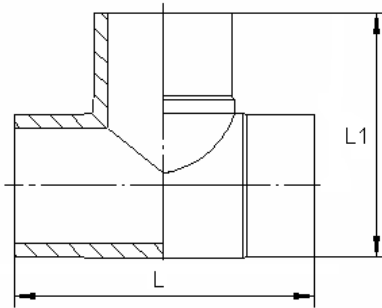

SONG JIANG

SMART JOINT

sales@jlsjpipe.com

Dn(mm)	L1(mm)	L2(mm)	L(mm)	Pcs/box
25×20	37	33	76	300
32×25	41	39	89	250
40×32	45	41	92	150
50×40	49	48	108	380
63×32	61	43	132	360
63×40	61	46	130	360
63×50	51	53	116	360
75×63	60	65	128	360
90×63	71	48	144	150
90×75	69	60	142	150
110×63	77	51	172	80
110×90	77	68	163	60
160×63	98	62	212	32
160×90	104	82	220	32
160×110	84	70	198	32
200×110	117	121	289	14
200×160	90	88	220	12
250×160	135	112	295	6
250×200	132	126	297	6

Dn(mm)	L1(mm)	L2(mm)	L(mm)	Pcs/box
225×160	130	95	295	6
250×160	130	110	290	6
250×200	135	120	295	6
315×200	155	110	325	4
315×250	155	122	322	4
400×250	52	122	256	1
400×315	62	145	260	1

sales@jlsjpipe.com

Dn(mm)	L(mm)	L1(mm)	Pcs/box
40	90	48	120
50	135	55	56
63	140	64	48
75	170	70	33
90	176	70	25
110	203	81	16
125	223	83	9
160	273	99	4
200	312	94	3
225	363	122	2
250	381	109	2
315	487	149	1
400	588	179	1

Dn(mm)	L1(mm)	L(mm)	Pcs/box
63×63×63	145	226	80
90×90×90	177	261	30
110×110×110	205	295	20
125×125×125	229	328	13
160×160×160	277	364	6
200×200×200	320	408	4
225×225×225	504	367	2
250×250×250	375	493	2
315×315×315	435	514	1
400×400×400	545	590	1
400×400×400*	710	960	1