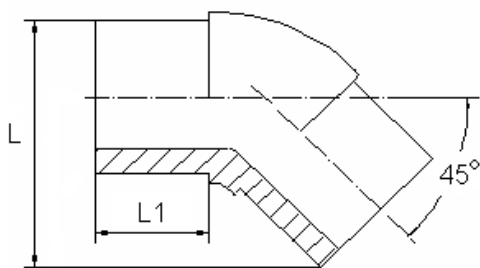

sales@jlsjpipe.com

Dn(mm)	L(mm)	L1(mm)	Pcs/box
40	90	48	120
50	100	53	56
63	120	60	48
75	136	70	33
90	160	76	25
110	174	81	16
160	236	98	9
200	282	104	7
225	315	121	4
250	310	109	4
315	420	146	1
400	470	95	1