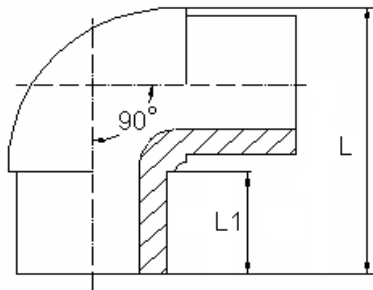

SONG JIANG

SMART JOINT

sales@jlsjpipe.com

Dn(mm)	L1(mm)	L2(mm)	L(mm)	Pcs/box
25×20	37	33	76	300
32×25	41	39	89	250
40×32	45	41	92	150
50×40	49	48	108	380
63×32	61	43	132	360
63×40	61	46	130	360
63×50	51	53	116	360
75×63	60	65	128	360
90×63	71	48	144	150
90×75	69	60	142	150
110×63	77	51	172	80
110×90	77	68	163	60
160×63	98	62	212	32
160×90	104	82	220	32
160×110	84	70	198	32
200×110	117	121	289	14
200×160	90	88	220	12
250×160	135	112	295	6
250×200	132	126	297	6

Dn(mm)	L1(mm)	L2(mm)	L(mm)	Pcs/box
225×160	130	95	295	6
250×160	130	110	290	6
250×200	135	120	295	6
315×200	155	110	325	4
315×250	155	122	322	4
400×250	52	122	256	1
400×315	62	145	260	1

sales@jlsjpipe.com

Dn(mm)	L(mm)	L1(mm)	Pcs/box
40	90	48	120
50	135	55	56
63	140	64	48
75	170	70	33
90	176	70	25
110	203	81	16
125	223	83	9
160	273	99	4
200	312	94	3
225	363	122	2
250	381	109	2
315	487	149	1
400	588	179	1

Dn(mm)	L1(mm)	L(mm)	Pcs/box
63×63×63	145	226	80
90×90×90	177	261	30
110×110×110	205	295	20
125×125×125	229	328	13
160×160×160	277	364	6
200×200×200	320	408	4
225×225×225	504	367	2
250×250×250	375	493	2
315×315×315	435	514	1
400×400×400	545	590	1
400×400×400*	710	960	1